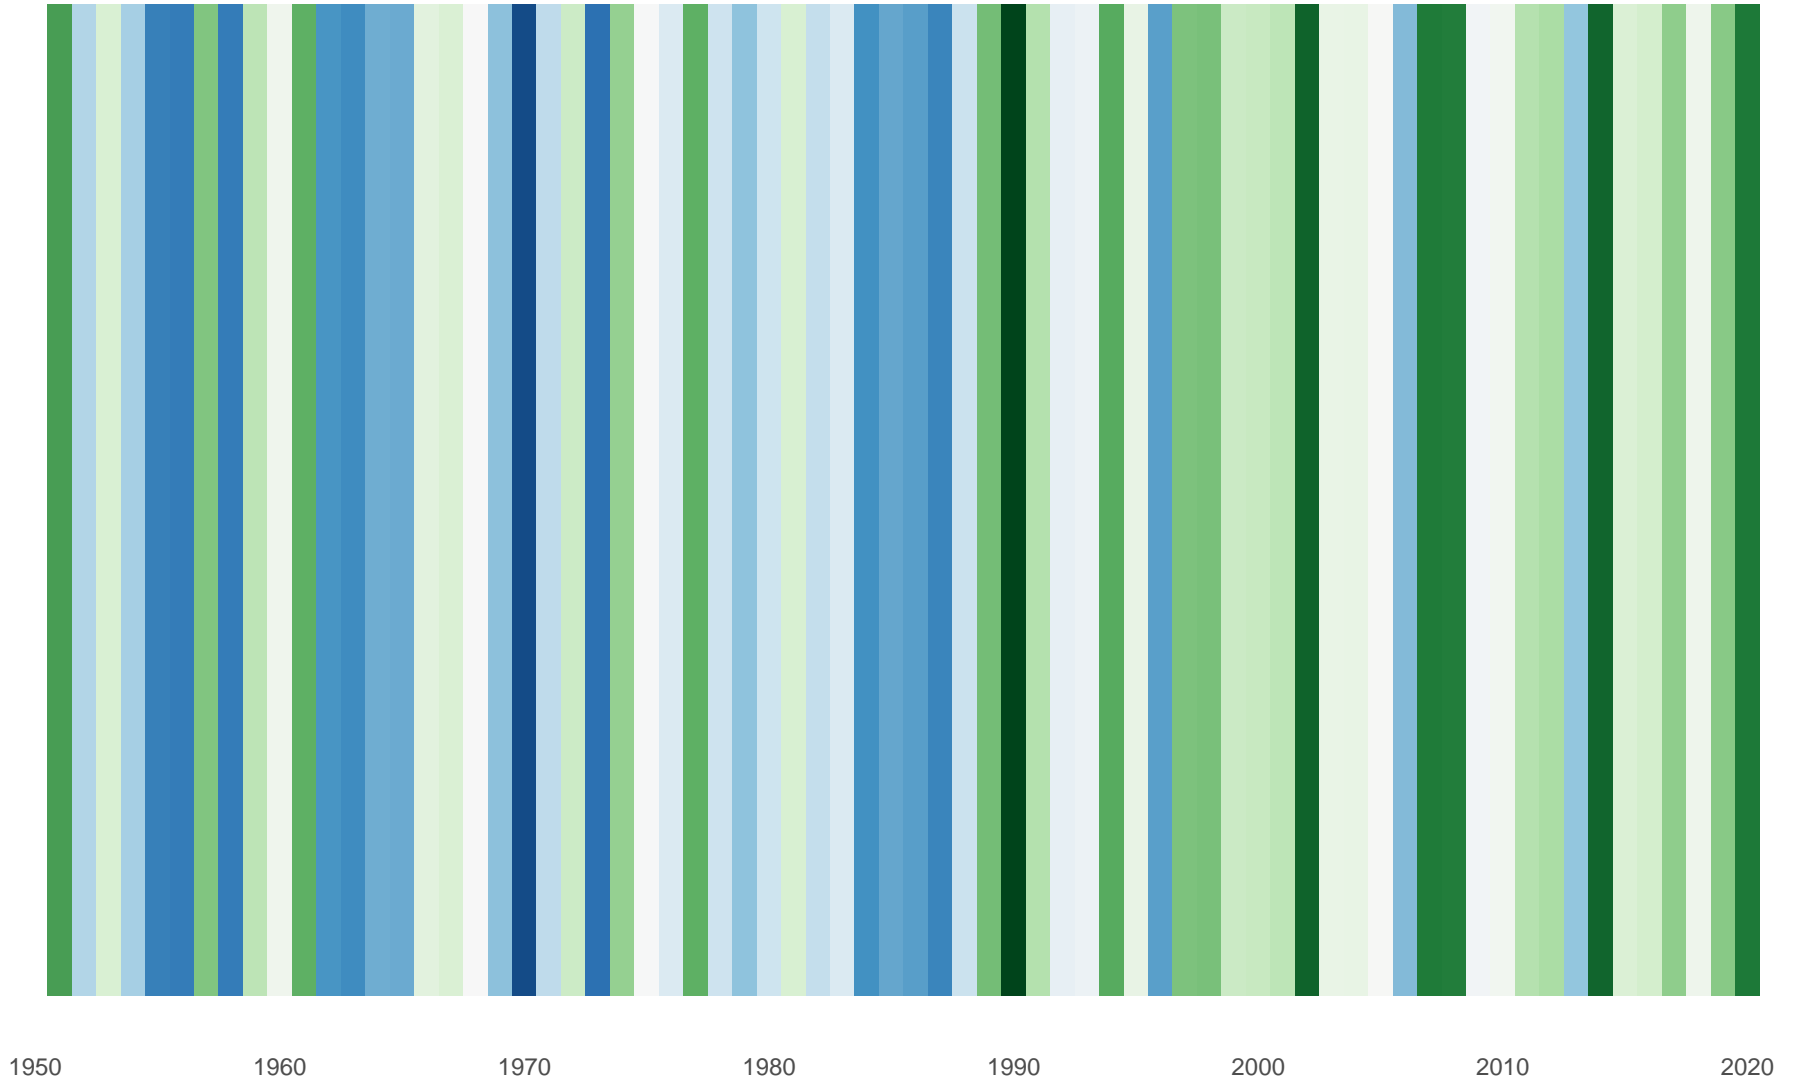

Grüne Klimastreifen im Erstfrühling (Forsythie / Blüte) für Bayern, Deutschland (1951–2020)

Abweichung in Tagen vom mittleren Eintrittstermin 1971–2000